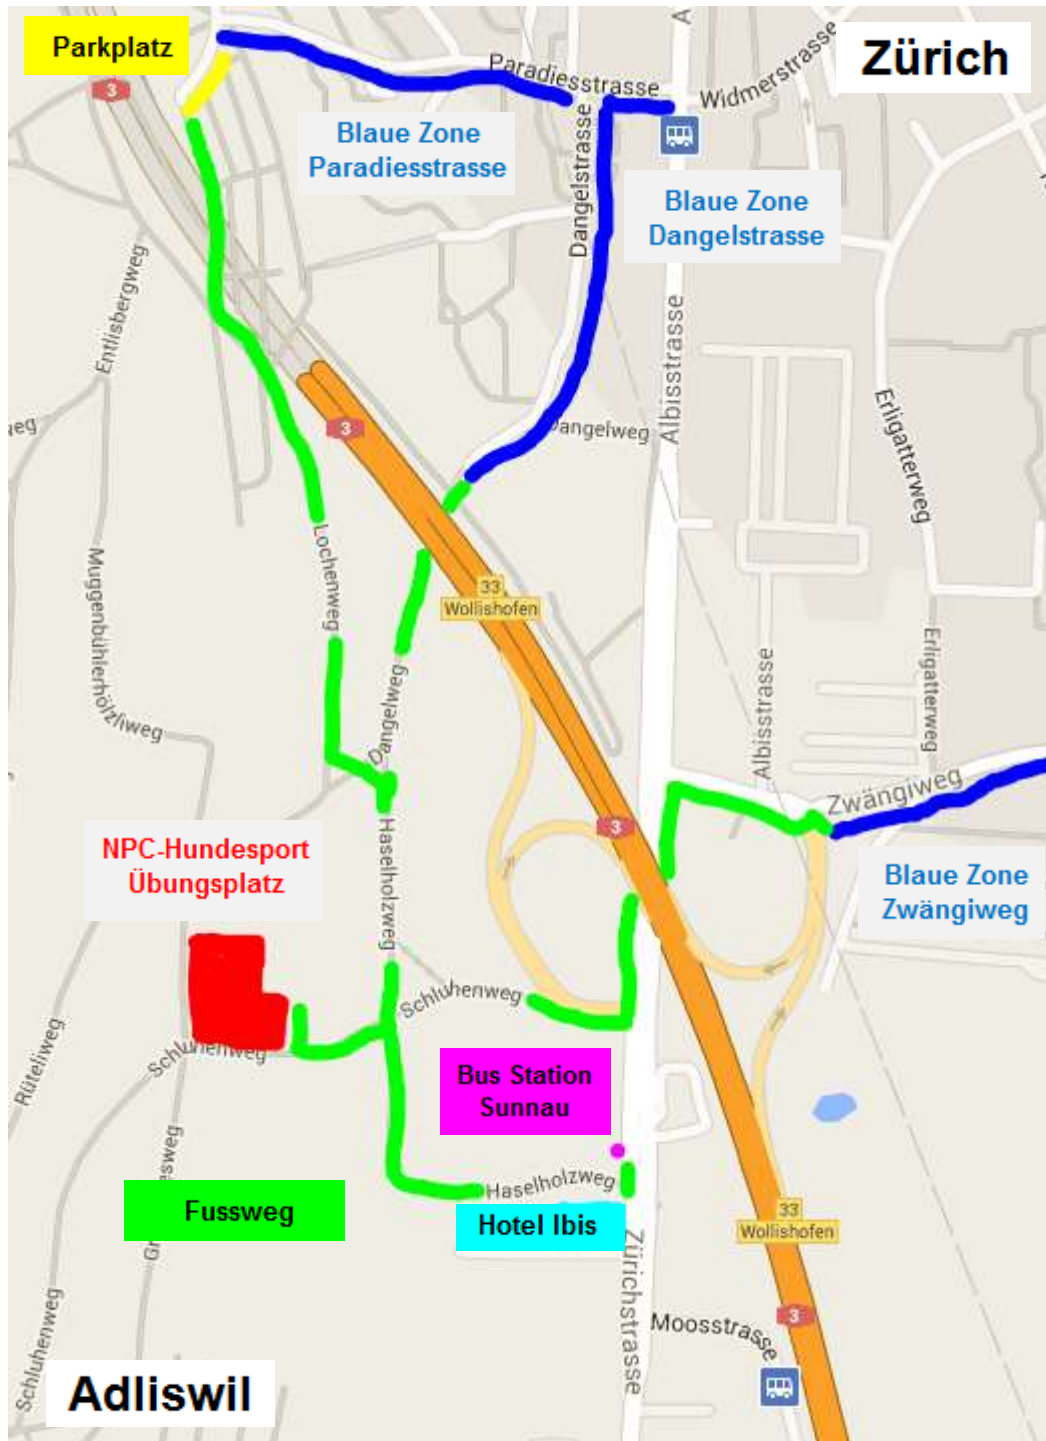

**Kursort:**

Übungsplatz vom NPC Hundesport, Zürich, eingezäunte Entlisbergwiese hinter dem Hotel Ibis, in Zürich Wollishofen

**Anreise mit dem Auto:** Wollishofen - Richtung Adliswil, oder Autobahnausfahrt Zürich-Wollishofen Richtung Adliswil

**Anreise mit dem öffentlichen Nahverkehr:** Bahnhof Wollishofen - Bus Nr. 184 oder 185 bis Sunnau